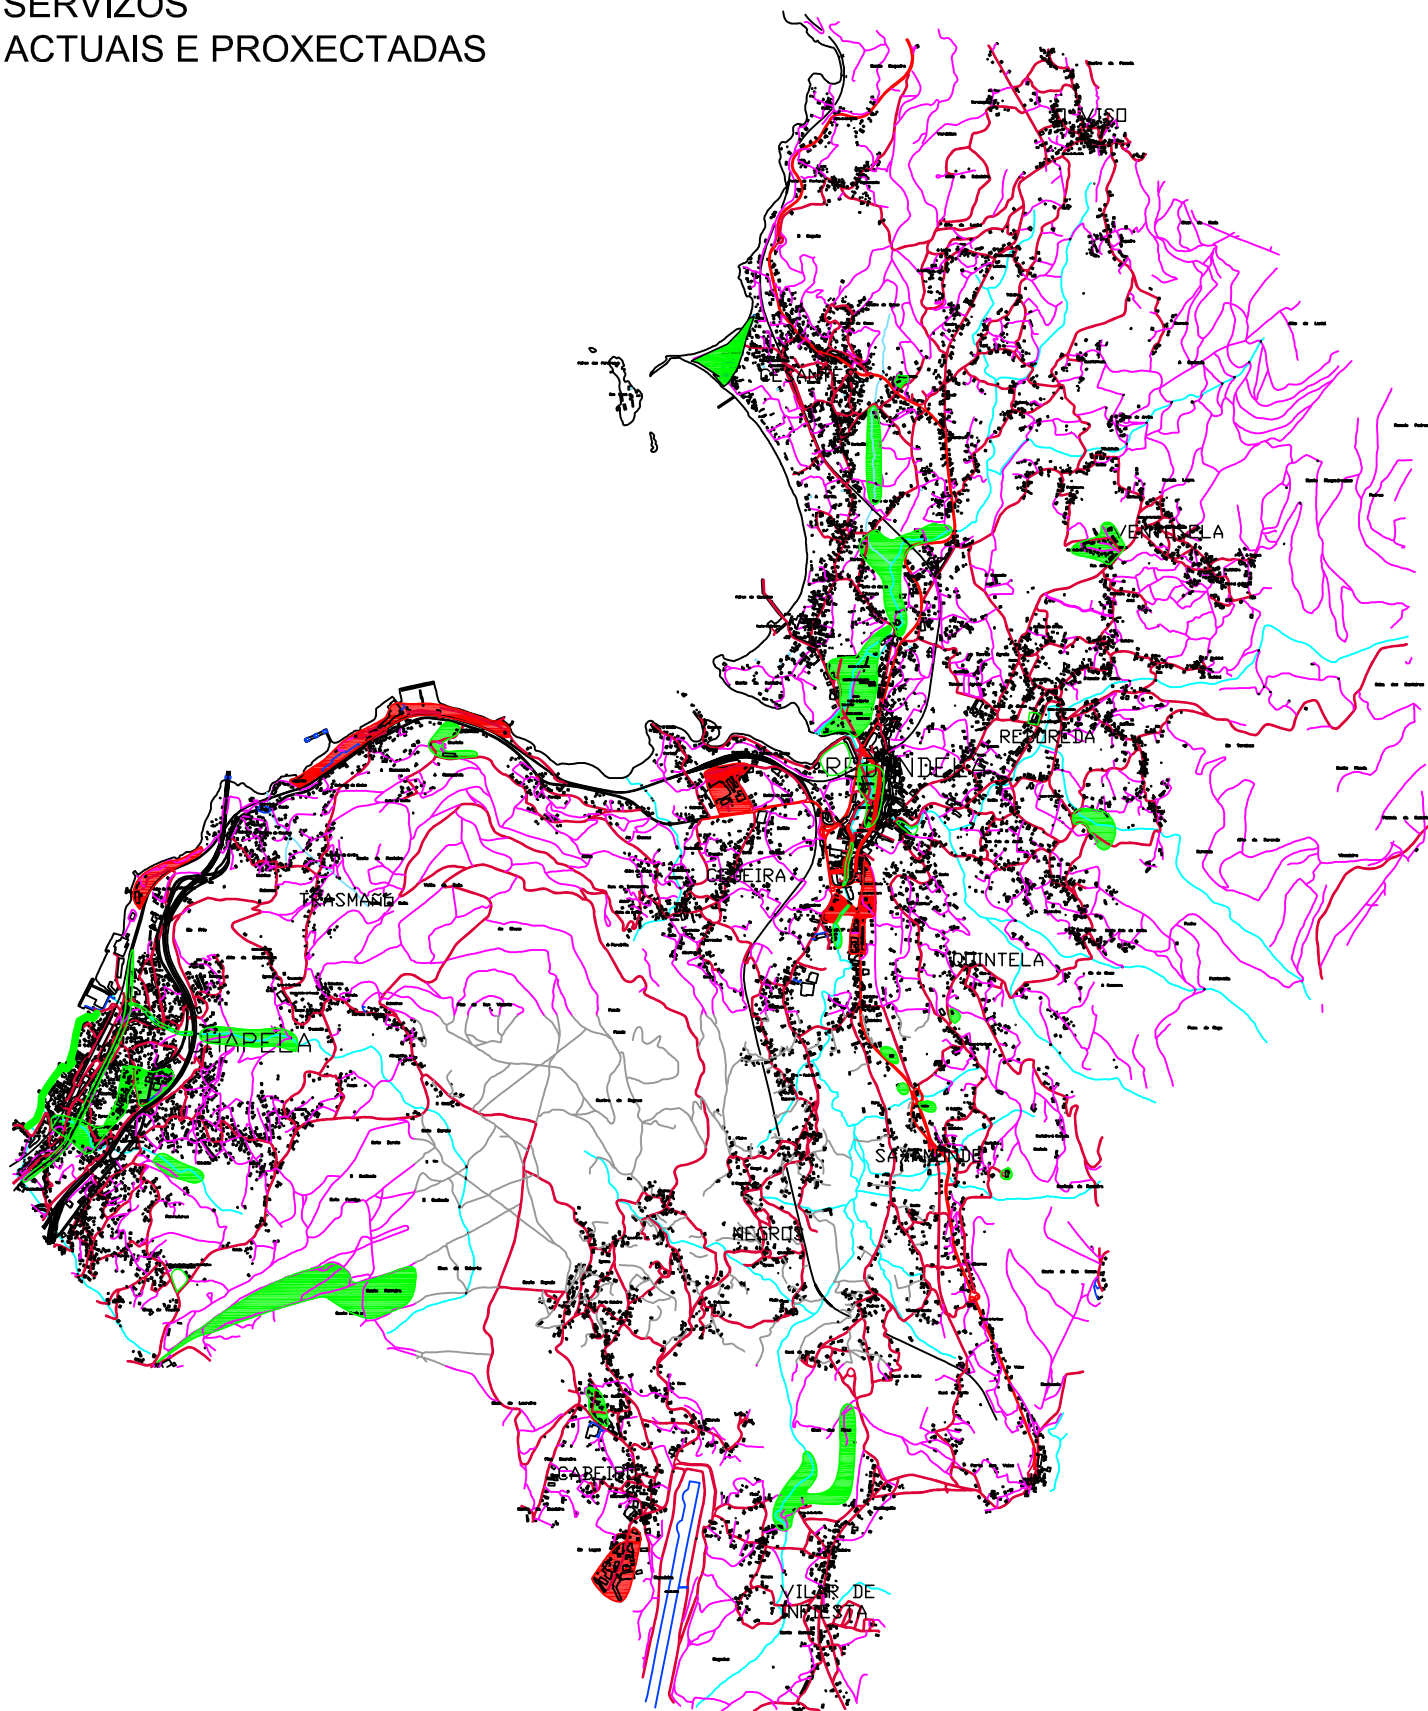

MAPA 1.3:
ZONAS INDUSTRIAIS E DE
SERVIZOS
ACTUAIS E PROXECTADAS

ZONAS DE SERVIZOS
E LECER

ZONAS INDUSTRIAIS

Empresa:		Proxecto:	PMUS DE REDONDELA		
Data:	XULLO 2008	Cliente:	CONCELLO DE REDONDELA	Escala:	1:50.000
Título:	ZONAS DE SERVIZOS E INDUSTRIAS ACTUAIS E PROXECTADAS			Plano nº:	3