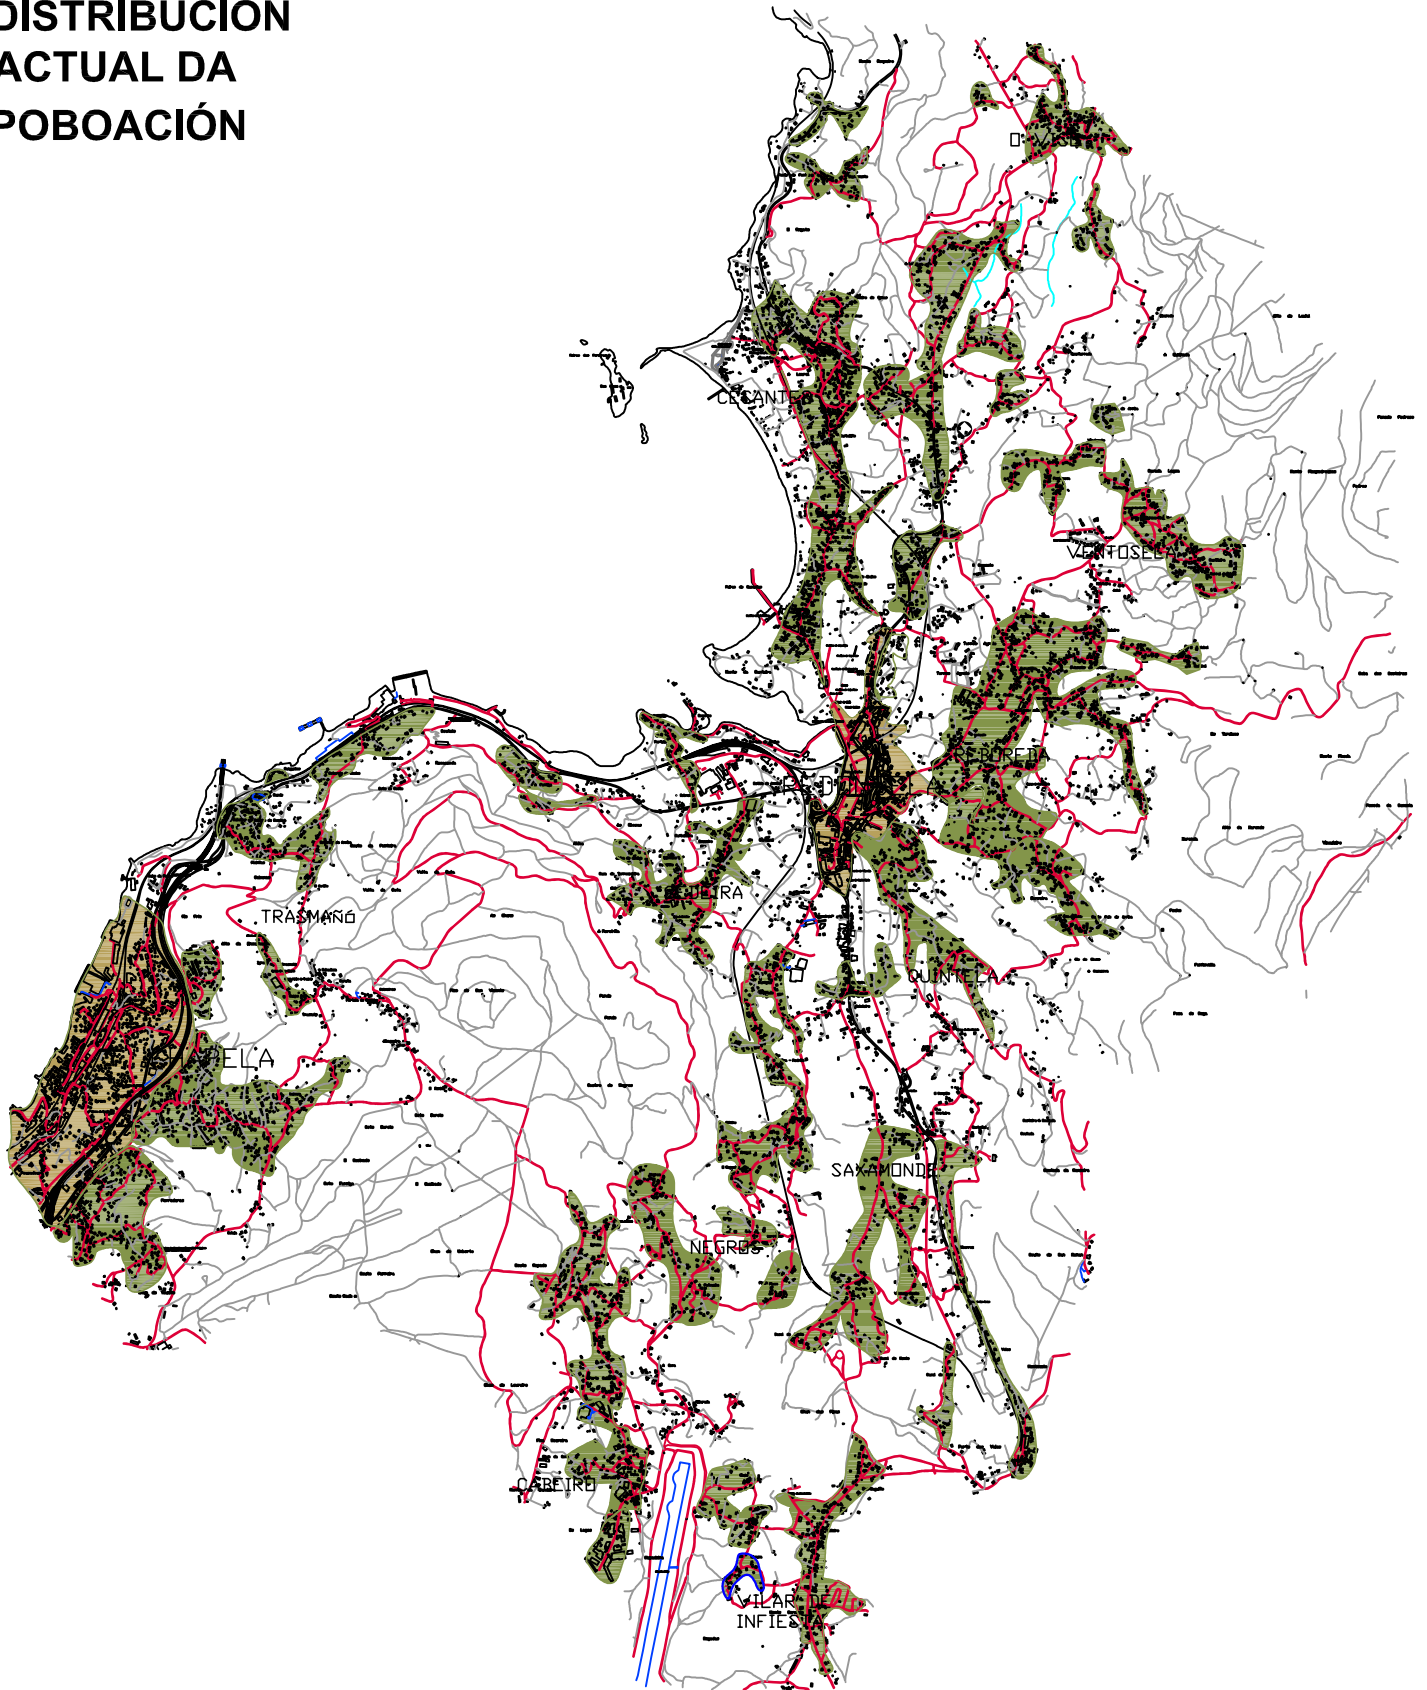

MAPA 1.1: DISTRIBUCIÓN ACTUAL DA POBOACIÓN

ZONAS RESIDENCIAS DE ALTA DENSIDADE

ZONAS RESIDENCIAIS DE DENSIDADE MEDIA

Empresa: 	Proxecto: PMUS DE REDONDELA	
Data: XULLO 2008	Cliente: CONCELLO DE REDONDELA	Escala: 1:50.000
Título: DISTRIBUCIÓN ACTUAL DA POBOACIÓN		Plano nº: 1